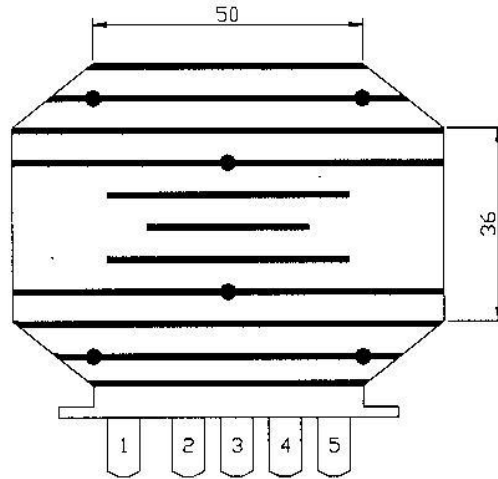

Generator Typ Kubota	Regler / Schaltplan
-----------------------------	----------------------------

	Bearbeiter	Datum			Blatt
	A. Kraye	01.10.2001			2 / 2