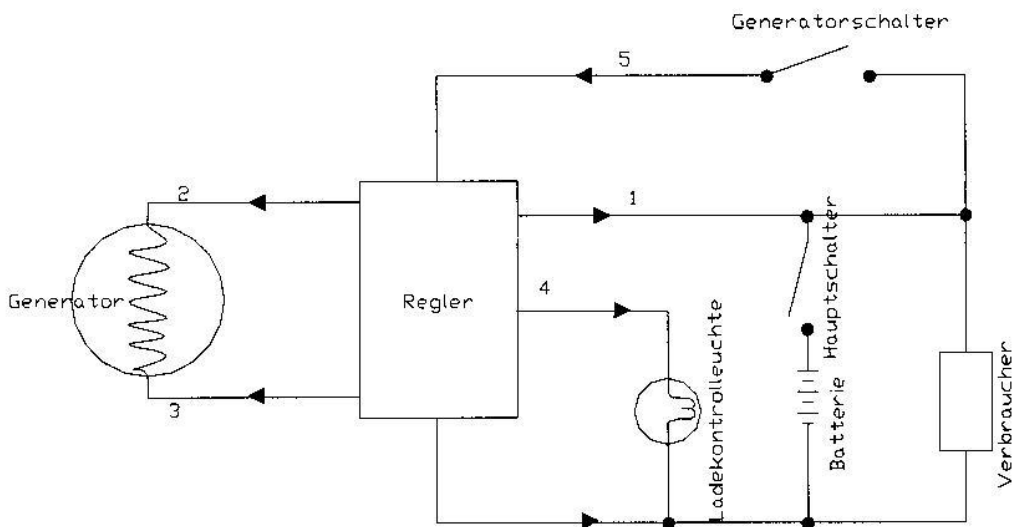

Generator Typ Kubota	Regler / Schaltplan
-----------------------------	----------------------------

	Bearbeiter	Datum			Blatt
	A. Kraye	01.10.2001			2 / 2